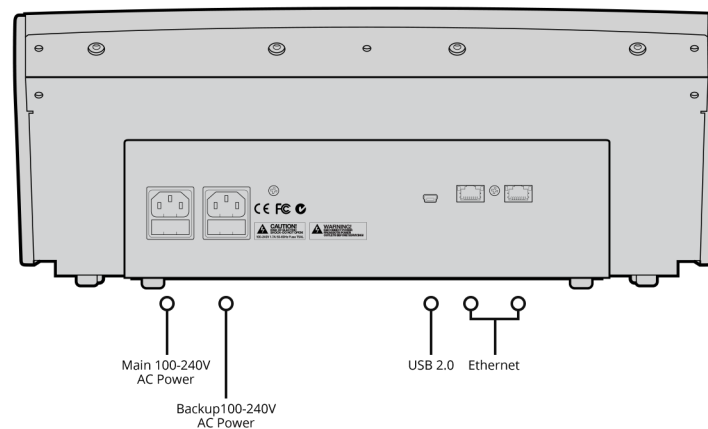

Actualizaciones del sistema interno

1 puerto USB para actualizaciones del sistema operativo interno.

Soporte informático

Aplicaciones

ATEM Software Control Panel.